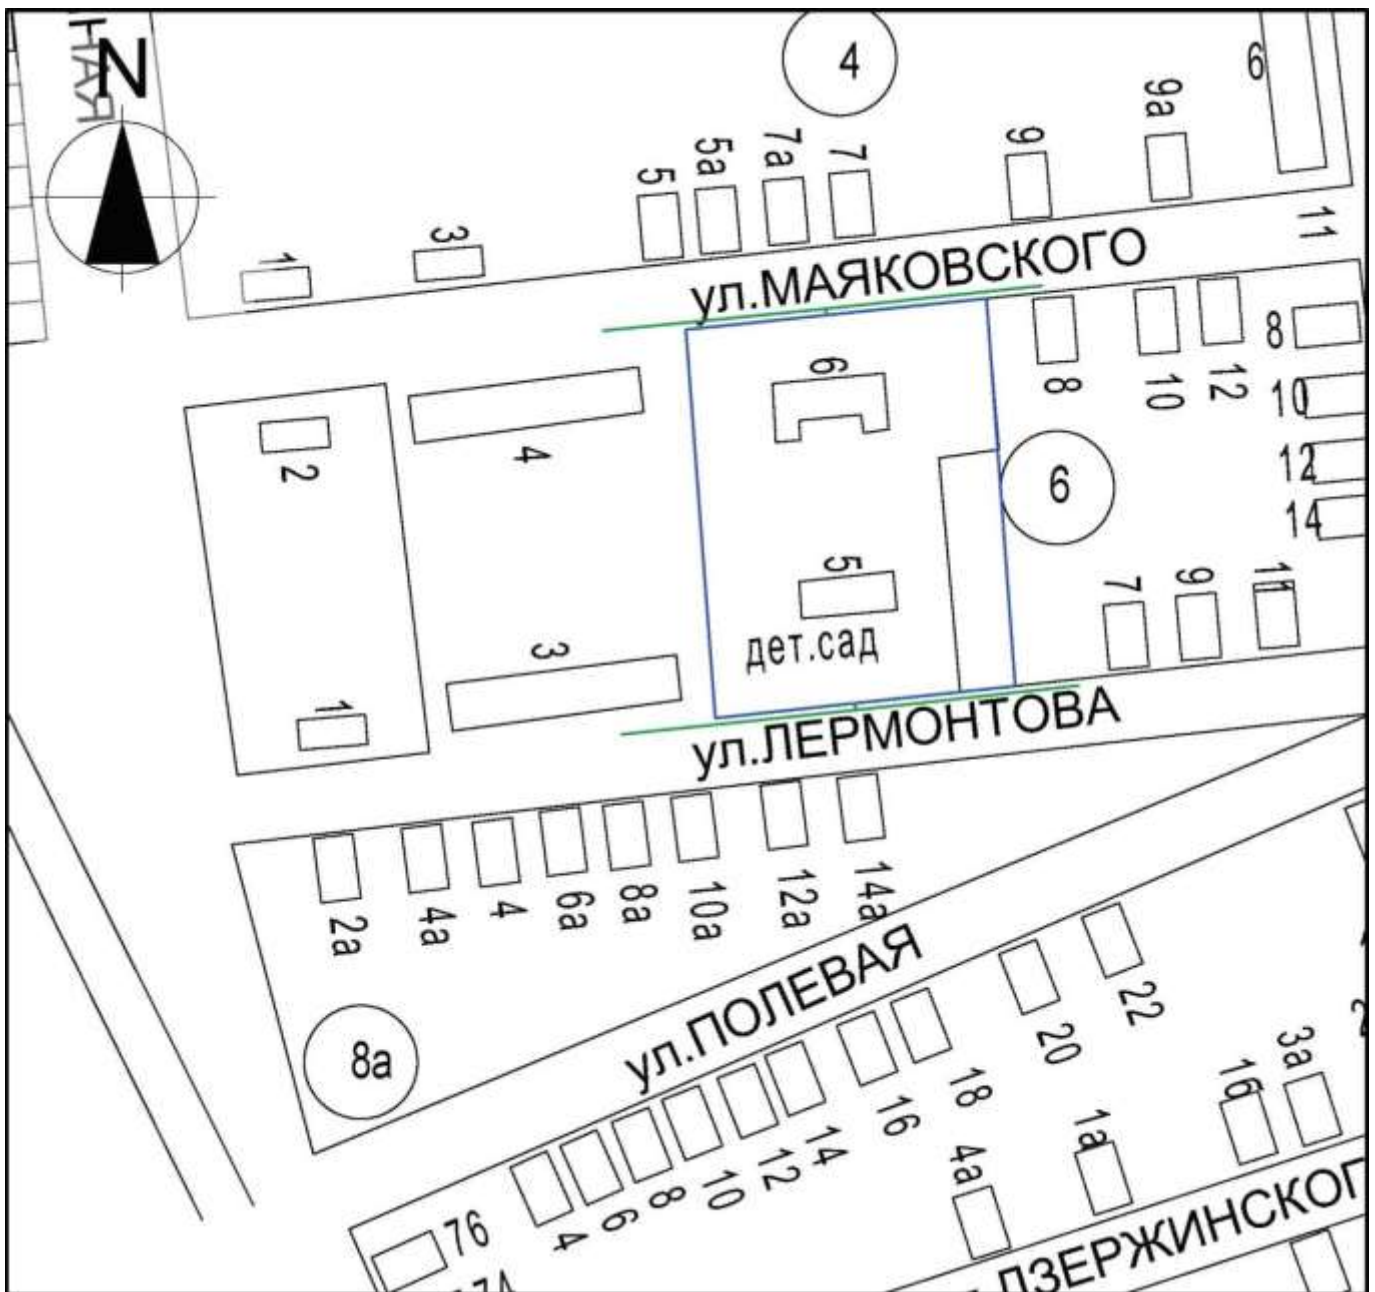

Схема границ прилегающих территорий для установления запрета на розничную продажу
алкогольной продукции на территории Курганинского городского поселения
Курганинского района МАДОУ Центр развития
ребенка - детский сад № 6 г. Курганинск, ул.
Маяковского, 6

Масштаб 1:2000

Условные обозначения:
- границы обособленной территории
- прилегающая территория
- существующие строения